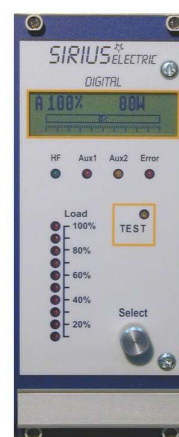

Ciekłokrystaliczny wyświetlacz z możliwością regulacji jasności i kontrastu znakomicie ułatwia wybór i nastawianie parametrów. Na wyświetlaczu są wizualizowane niektóre parametry pracy generatora.

Obrotowy selektor parametrów działający na zasadzie przyciśnij/obróć/przyciśnij sprawia, że nastawianie (korekta) wybieranych wartości jest intuicyjna i łatwa.

Diody LED sygnalizacyjne na przednim panelu informują o stanie generatora, a słupkowy wyświetlacz (złożony z diod LED) informuje o mocy pobranej w ostatniej operacji.

Generatory wyposażone są w interfejs umożliwiający zdalne sterowanie i kontrolę generatora, co umożliwia połączenie go z pozostałą częścią automatyki budowanego (modernizowanego) urządzenia.

Dostępne są generatory:

- ▶ 20 kHz o mocach 500, 1000, 2000, 2500 W zasilane 230 V, 50 Hz,
- ▶ 20 kHz o mocach 3000 i 4000 W zasilane 3 x 400 V, 50 Hz,
- ▶ 36 kHz o mocach 500 i 1000 W, zasilanie 230 V, 50 Hz.

Generator 20 kHz, 3000 W ▶

◀ Generator 36 kHz, 500 W

Panel sterowania ▶

Wszystkie oferowane generatory mają przyznany znak CE